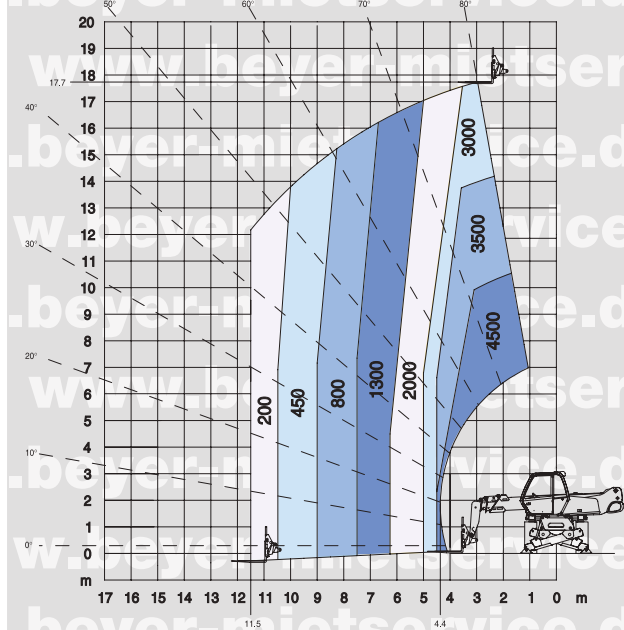

STÜTZEN HALB AUSGEFAHREN MIT GABELN