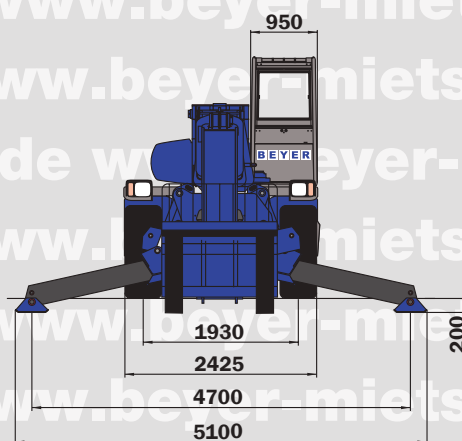

TSR 1850

Tragkraft (auf Stabilisatoren)
bei 500 mm LSpA.....4.999 kg

Hubhöhe (auf Stabilisatoren)..... 17,90 m

Eigengewicht (mit Gabeln).....15.350 kg
Breite.....2,43 m
Bauhöhe.....3,02 m
Länge.....6,06 m
Bodenfreiheit.....0,37 m
Zugkraft.....10800 daN
Steigvermögen leer..... 105 %
maßgebende Steigung.....66 %

Gabelzinken
Länge.....1200 mm
Breite x Dicke..... 150 x 50 mm

Hydraulisch unterstützte Scheibenbremse
im Ölbad in beiden Achsen, Negativhandbremse

Motor Perkins
Typ.....1004.40 Turbo
4 Zylinder Hubraum.....3990 cm³
Leistung (ISO/TR 14396)..... 91 kw (123 PS)
2300 U/min, wassergekühlt, direkte Einspritzung

Behälter / Inhalt
Kühlsystem.....15 l
Motoröl.....11,5 l
Hydrauliköl .....200 l
Kraftstoff.....230 l

4 Teleskopstabilisatoren
Die Stabilisatoren sind einzeln oder Simultan ansteuerbar

Endlos drehbar
Oberwagen montiert auf einem Drehkranz mit Doppellauftring und Innenverzahnung hydraulische und elektrische Drehdurchführung

Bereifung.....18-22,5

Hydraulik
3 Zahnradpumpe.....270 bar/160l/min

Hebel:
2 Joysticks mit proportionaler Ansteuerung aller Hydraulikbewegung

Standard: Lastkontrollsystem
(gemäß den Vorschriften für mobile Kräne)

Hydrostatischer Antrieb

mit automatischer Leistungsregelung (Verstellpumpe und Verstellmotor hydraulisch regulierbar)
elektromagnetischer Fahrtrichtungsschalter
2 Vorwärts- und Rückwärtsgänge
Fahrgeschwindigkeit max.....25 km/h
In TÜV-Version.....20 km/h

Stabilität

Niveauegleich in der Vorderachse +/- 8° (15%)
Hinterachse wird bei Drehbeginn (als 15°)
automatisch blockiert
(hydraulischer Verriegelungszyylinder)