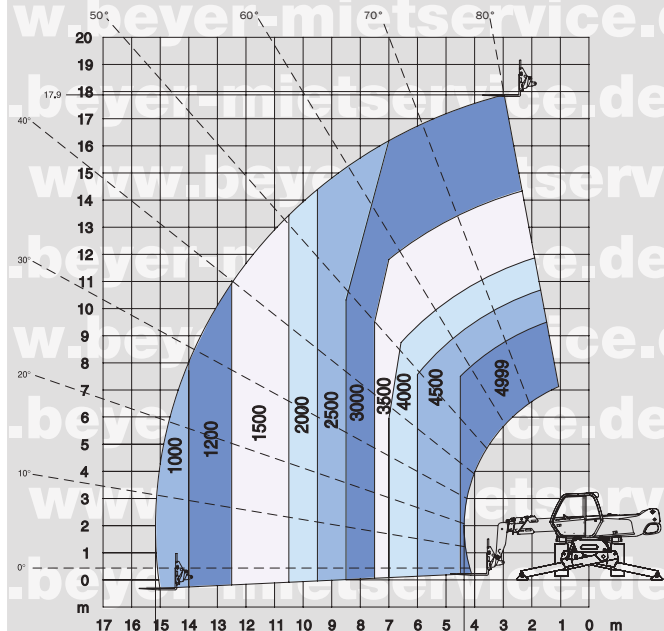

Clever mieten –europaweit
statt teuer kaufen

BEYER
Mietservice^{KG}

Alles unter einem Dach

■ Arbeitsbühnen ■ Baumaschinen ■ Teleskoplader ■ Minikrane ■ Stapler ■ Event-Technik

Bundesweite Miethotline ☎ 0 18 05 – 92 99 70

www.beyer-mietservice.de

14 cent/min. aus dem dt. Festnetz, Mobilfunk max. 42 cent/min.

Beyer-Mietservice KG • Rother Straße 1 • D-57539 Roth - Heckenhof • Tel. +49 (0) 26 82 – 96 46 60 • Fax +49 (0) 26 82 – 6 75 29 • info@beyer-mietservice.de

TSR 1850

ABGESTÜTZT MIT GABELN