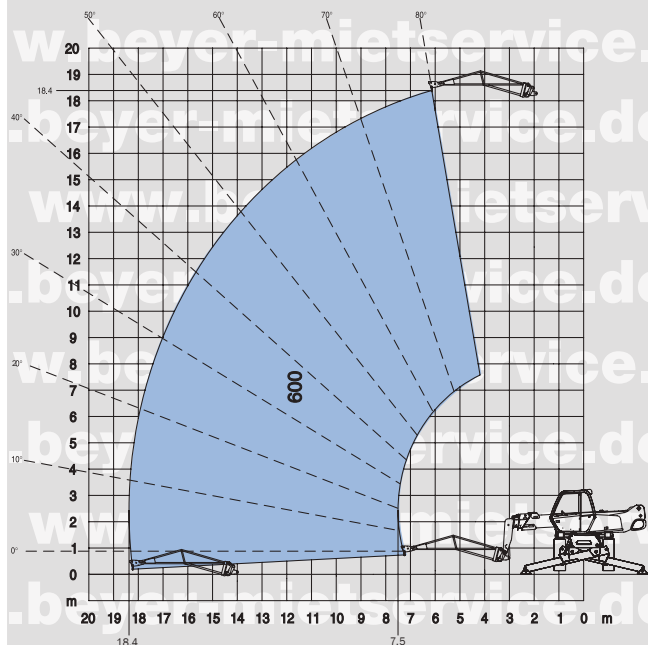

Alles unter einem Dach

■ Arbeitsbühnen ■ Baumaschinen ■ Teleskoplader ■ Minikrane ■ Stapler ■ Event-Technik

Bundesweite Miethotline ☎ 0 18 05 – 92 99 70

www.beyer-mietservice.de

14 cent/min. aus dem dt. Festnetz, Mobilfunk max. 42 cent/min.

Beyer-Mietservice KG • Rother Straße 1 • D-57539 Roth - Heckenhof • Tel. +49 (0) 26 82 – 96 46 60 • Fax +49 (0) 26 82 – 6 75 29 • info@beyer-mietservice.de

ABGESTÜTZT MIT JIB P 600

TSR 1850