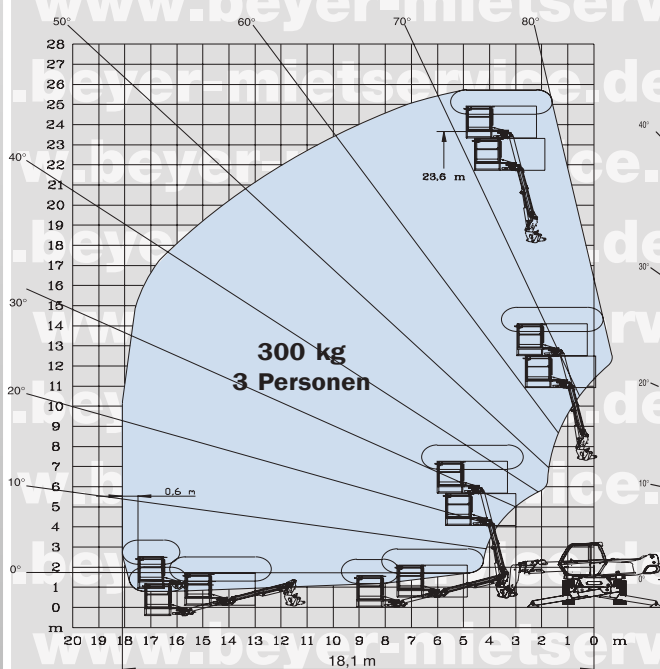

TSR 1850

**ABGESTÜTZT
MIT 3 D SYSTEM IN DER POSITIVEN LAGE**

**ABGESTÜTZT
MIT 3 D SYSTEM IN DER NEGATIVEN LAGE**

ABGESTÜTZT MIT ARBEITSBÜHNE AERIAL JIB

**ABGESTÜTZT MIT
TELESKOPIERBAREM KRANARM**