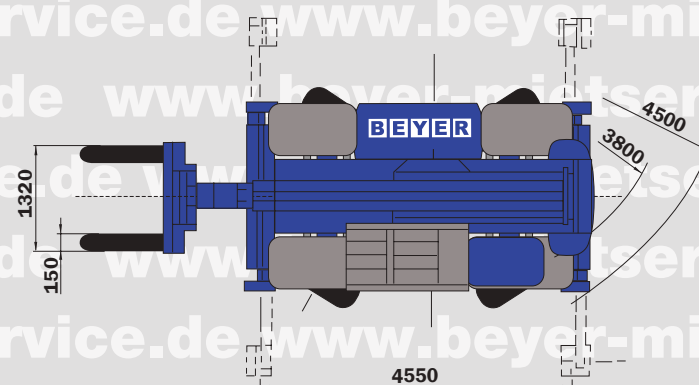

TSR 1850

Tragkraft (auf Stabilisatoren)
bei 500 mm LSpA.....4.999 kg

Hubhöhe (auf Stabilisatoren)..... 17,90 m

Eigengewicht (mit Gabeln).....15.350 kg
Breite.....2,43 m
Bauhöhe.....3,02 m
Länge.....6,06 m
Bodenfreiheit.....0,37 m
Zugkraft.....10800 daN
Steigvermögen leer..... 105 %
maßgebende Steigung.....66 %

Gabelzinken
Länge.....1200 mm
Breite x Dicke..... 150 x 50 mm

Hydraulisch unterstützte Scheibenbremse
im Ölbad in beiden Achsen, Negativhandbremse

Motor Perkins
Typ.....1004.40 Turbo
4 Zylinder Hubraum.....3990 cm³
Leistung (ISO/TR 14396)..... 91 kw (123 PS)
2300 U/min, wassergekühlt, direkte Einspritzung

Behälter / Inhalt
Kühlsystem.....15 l
Motoröl.....11,5 l
Hydrauliköl .....200 l
Kraftstoff.....230 l

4 Teleskopstabilisatoren
Die Stabilisatoren sind einzeln oder Simultan ansteuerbar

Endlos drehbar
Oberwagen montiert auf einem Drehkranz mit Doppellauftring und Innenverzahnung hydraulische und elektrische Drehdurchführung

Bereifung.....18-22,5

Hydraulik
3 Zahnradpumpe.....270 bar/160l/min

Hebel:
2 Joysticks mit proportionaler Ansteuerung aller Hydraulikbewegung

Standard: Lastkontrollsystem
(gemäß den Vorschriften für mobile Kräne)

Hydrostatischer Antrieb

mit automatischer Leistungsregelung (Verstellpumpe und Verstellmotor hydraulisch regulierbar)
elektromagnetischer Fahrtrichtungsschalter
2 Vorwärts- und Rückwärtsgänge
Fahrgeschwindigkeit max.....25 km/h
In TÜV-Version.....20 km/h

Stabilität

Niveauegleich in der Vorderachse +/- 8° (15%)
Hinterachse wird bei Drehbeginn (als 15°)
automatisch blockiert
(hydraulischer Verriegelungszyylinder)