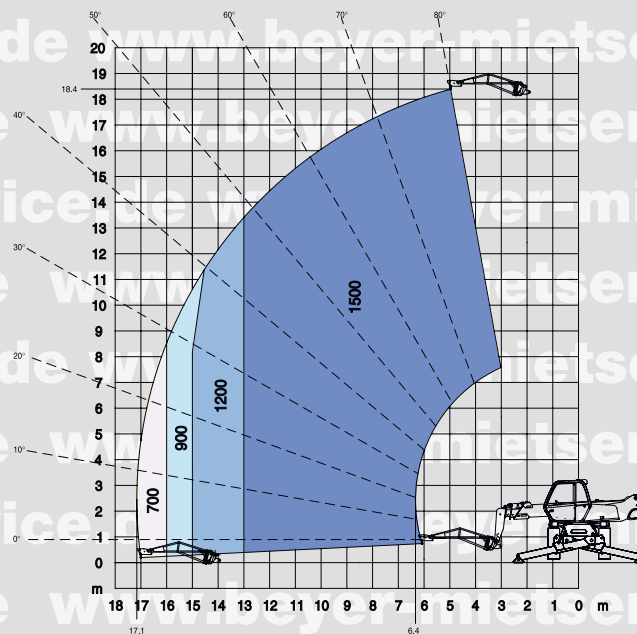

Alles unter einem Dach

■ Arbeitsbühnen ■ Baumaschinen ■ Teleskoplader ■ Minikrane ■ Stapler ■ Event-Technik

Bundesweite Miethotline ☎ 0 18 05 – 92 99 70

www.beyer-mietservice.de

14 cent/min. aus dem dt. Festnetz, Mobilfunk max. 42 cent/min.

Beyer-Mietservice KG • Rother Straße 1 • D-57539 Roth - Heckenhof • Tel. +49 (0) 26 82 – 96 46 60 • Fax +49 (0) 26 82 – 6 75 29 • info@beyer-mietservice.de

TSR 1850

ABGESTÜTZT MIT JIB P 1500