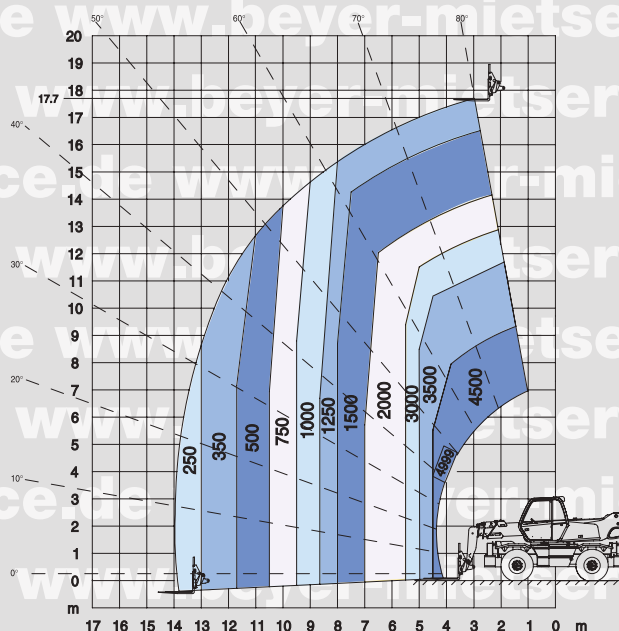

Clever mieten –europaweit
statt teuer kaufen

BEYER
Mietservice^{KG}

Alles unter einem Dach

■ Arbeitsbühnen ■ Baumaschinen ■ Teleskoplader ■ Minikrane ■ Stapler ■ Event-Technik

Bundesweite Miethotline ☎ 0 18 05 – 92 99 70

www.beyer-mietservice.de

14 cent/min. aus dem dt. Festnetz, Mobilfunk max. 42 cent/min.

Beyer-Mietservice KG • Rother Straße 1 • D-57539 Roth - Heckenhof • Tel. +49 (0) 26 82 – 96 46 60 • Fax +49 (0) 26 82 – 6 75 29 • info@beyer-mietservice.de

TSR 1850

FRONTAL AUF REIFEN MIT GABELN