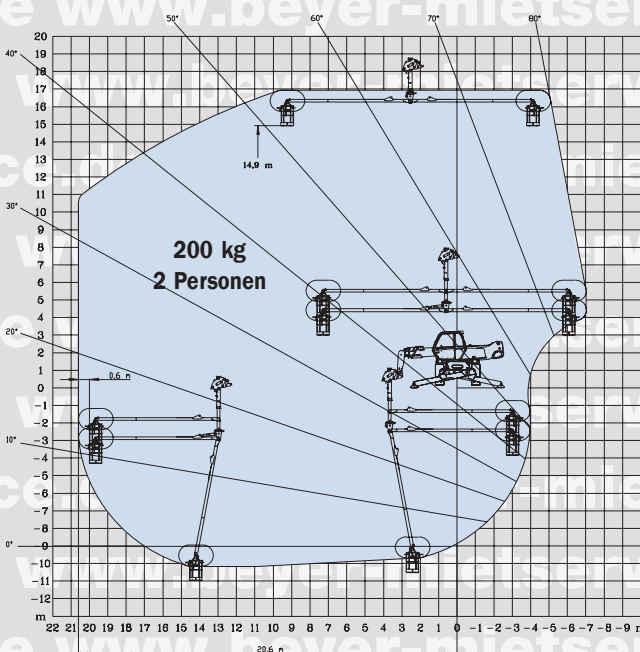

TSR 1850

**ABGESTÜTZT
MIT 3 D SYSTEM IN DER POSITIVEN LAGE**

**ABGESTÜTZT
MIT 3 D SYSTEM IN DER NEGATIVEN LAGE**

ABGESTÜTZT MIT ARBEITSBÜHNE AERIAL JIB

**ABGESTÜTZT MIT
TELESKOPIERBAREM KRANARM**