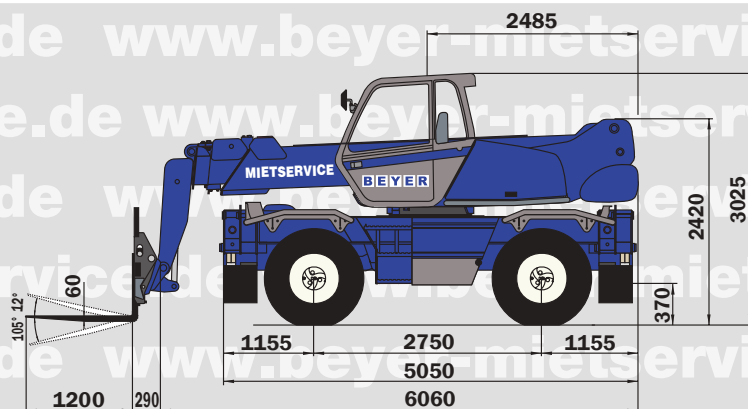

TSR 1850

Tragkraft (auf Stabilisatoren)
bei 500 mm LSpA.....4.999 kg

Hubhöhe (auf Stabilisatoren)..... 17,90 m

Eigengewicht (mit Gabeln).....15.350 kg
Breite.....2,43 m
Bauhöhe.....3,02 m
Länge.....6,06 m
Bodenfreiheit.....0,37 m
Zugkraft.....10800 daN
Steigvermögen leer..... 105 %
maßgebende Steigung.....66 %

Gabelzinken
Länge.....1200 mm
Breite x Dicke..... 150 x 50 mm

Hydraulisch unterstützte Scheibenbremse
im Ölbad in beiden Achsen, Negativhandbremse

Motor Perkins
Typ.....1004.40 Turbo
4 Zylinder Hubraum.....3990 cm³
Leistung (ISO/TR 14396)..... 91 kw (123 PS)
2300 U/min, wassergekühlt, direkte Einspritzung

Behälter / Inhalt
Kühlsystem.....15 l
Motoröl.....11,5 l
Hydrauliköl .....200 l
Kraftstoff.....230 l

4 Teleskopstabilisatoren
Die Stabilisatoren sind einzeln oder Simultan ansteuerbar

Endlos drehbar
Oberwagen montiert auf einem Drehkranz mit Doppellauftring und Innenverzahnung hydraulische und elektrische Drehdurchführung

Bereifung.....18-22,5

Hydraulik
3 Zahnradpumpe.....270 bar/160l/min

Hebel:
2 Joysticks mit proportionaler Ansteuerung aller Hydraulikbewegung

Standard: Lastkontrollsystem
(gemäß den Vorschriften für mobile Kräne)

Hydrostatischer Antrieb

mit automatischer Leistungsregelung (Verstellpumpe und Verstellmotor hydraulisch regulierbar)
elektromagnetischer Fahrtrichtungsschalter
2 Vorwärts- und Rückwärtsgänge
Fahrgeschwindigkeit max.....25 km/h
In TÜV-Version.....20 km/h

Stabilität

Niveauegleich in der Vorderachse +/- 8° (15%)
Hinterachse wird bei Drehbeginn (als 15°)
automatisch blockiert
(hydraulischer Verriegelungszyylinder)