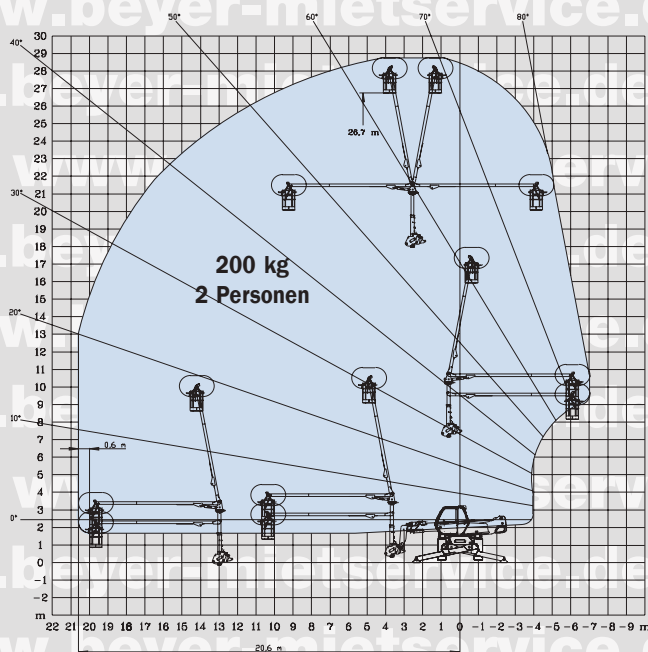

Kontakt

Telefon: 02682 96466-160
Email: verkauf@beyer-mietservice.de

Beschreibung

Der gebrauchte Manitou Teleskoplader hat das Baujahr 2004 und bisher etwa 6.067 Betriebsstunden geleistet.

Bei der Teleskopmaschine handelt es sich um einen Rotor, mit Endlosdrehung. Der Teleskoplader erreicht eine maximale Hubhöhe bis 17,90 m und eine maximale Reichweite bis 15,20 m. Die maximale Tragkraft auf Stabilisatoren ist 4.999 kg bei einem Lastschwerpunkt von 500 mm.

TSR 1850

**ABGESTÜTZT
MIT 3 D SYSTEM IN DER POSITIVEN LAGE**

**ABGESTÜTZT
MIT 3 D SYSTEM IN DER NEGATIVEN LAGE**

ABGESTÜTZT MIT ARBEITSBÜHNE AERIAL JIB

**ABGESTÜTZT MIT
TELESKOPIERBAREM KRANARM**