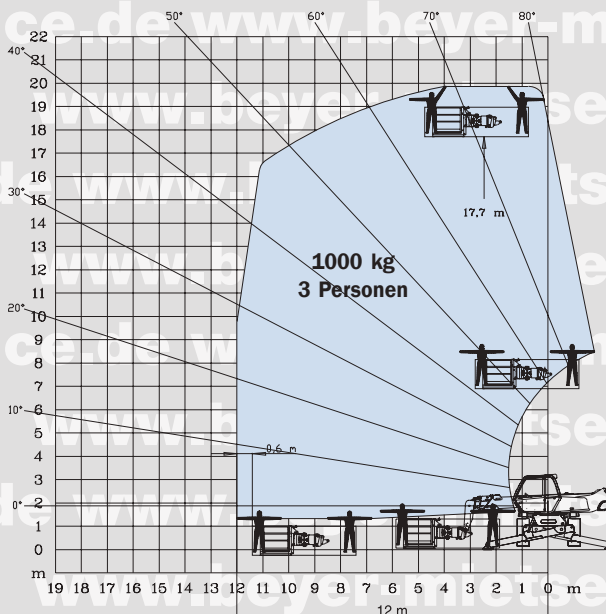

ABGESTÜTZT MIT JIB P 600

TSR 1850

ABGESTÜTZT MIT JIB P 1500

ABGESTÜTZT
MIT ARBEITSBÜHNE VERSTELLBAR
2,25/4 m

ABGESTÜTZT
MIT ARBEITSBÜHNE VERSTELLBAR
1000 kg 2,25/4 m

Alles unter einem Dach

■ Arbeitsbühnen ■ Baumaschinen ■ Teleskoplader ■ Minikrane ■ Stapler ■ Event-Technik