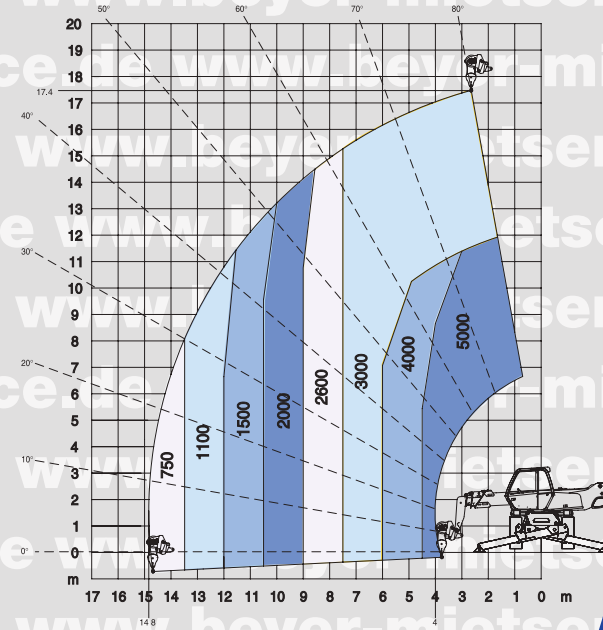

ABGESTÜTZT MIT SEILWINDE 5 T