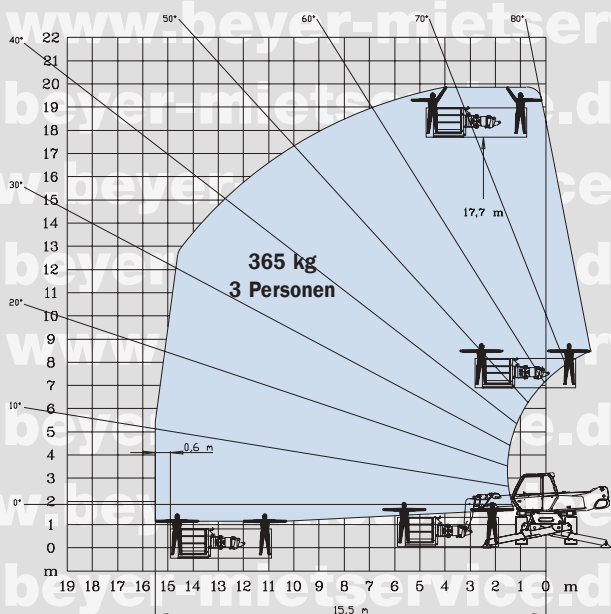

ABGESTÜTZT
MIT ARBEITSBÜHNE VERSTELLBAR
2,25/4 m