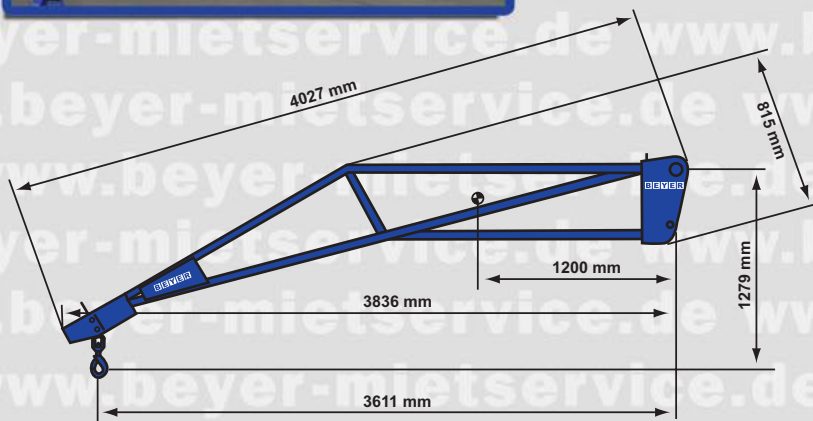

TSS 1740 mit Gittermast 600 kg

 Tragkraft.....	600 kg
Gesamtgewicht.....	190 kg

Mietgeräte für den Profi

www.beyer-mietservice.de

TSS 1740 mit Gittermast 600 kg