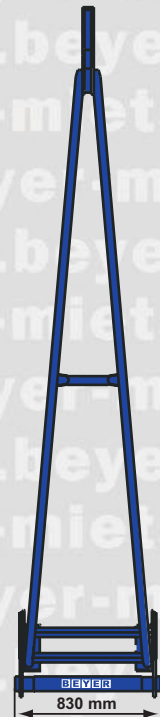

TSS 1740 mit Gittermast 600 kg

 Tragkraft.....	600 kg
Gesamtgewicht.....	190 kg

Mietgeräte für den Profi

www.beyer-mietservice.de

TSS 1740 mit Gittermast 600 kg